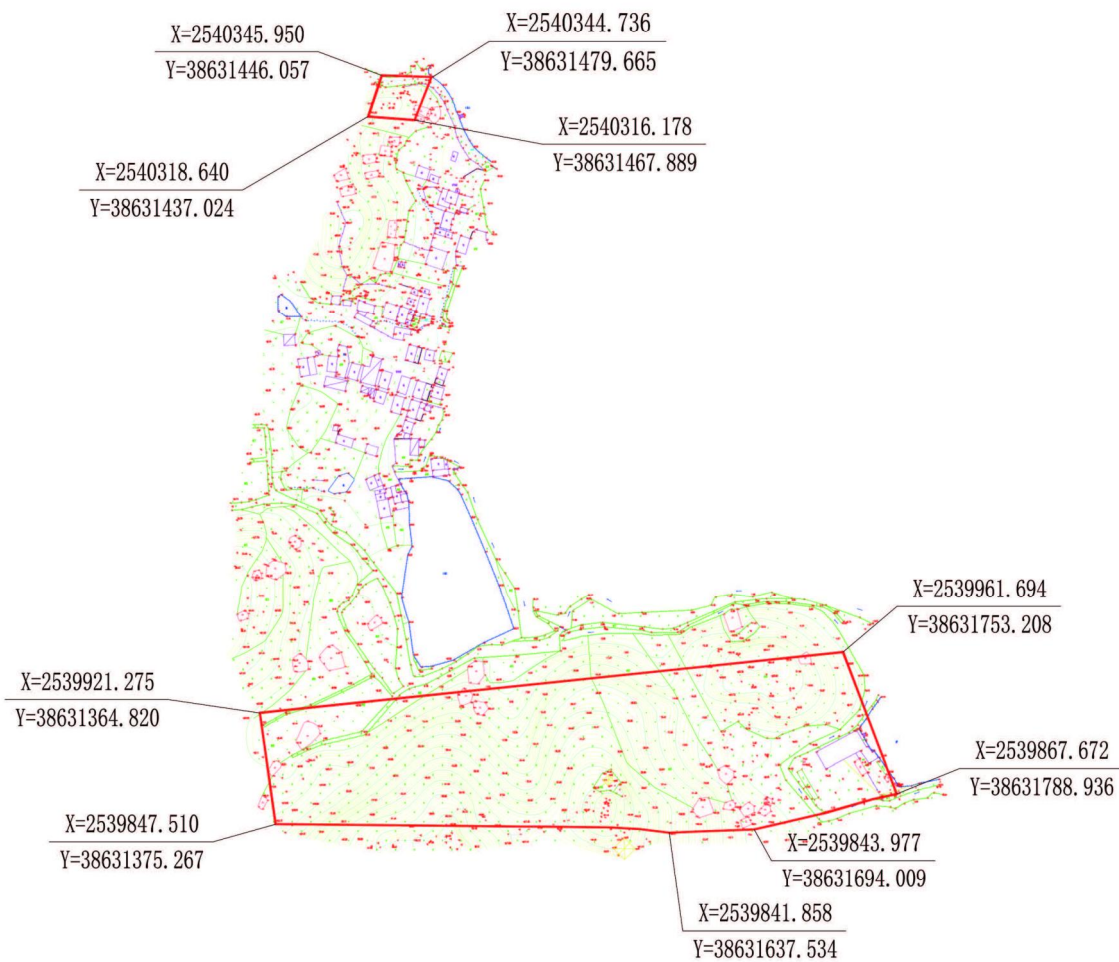

# 征地预告附图

注：1、图中坐标属2000国家大地坐标系（114°）。

比例尺：1:1000

海丰县规划编制中心  
2023年8月