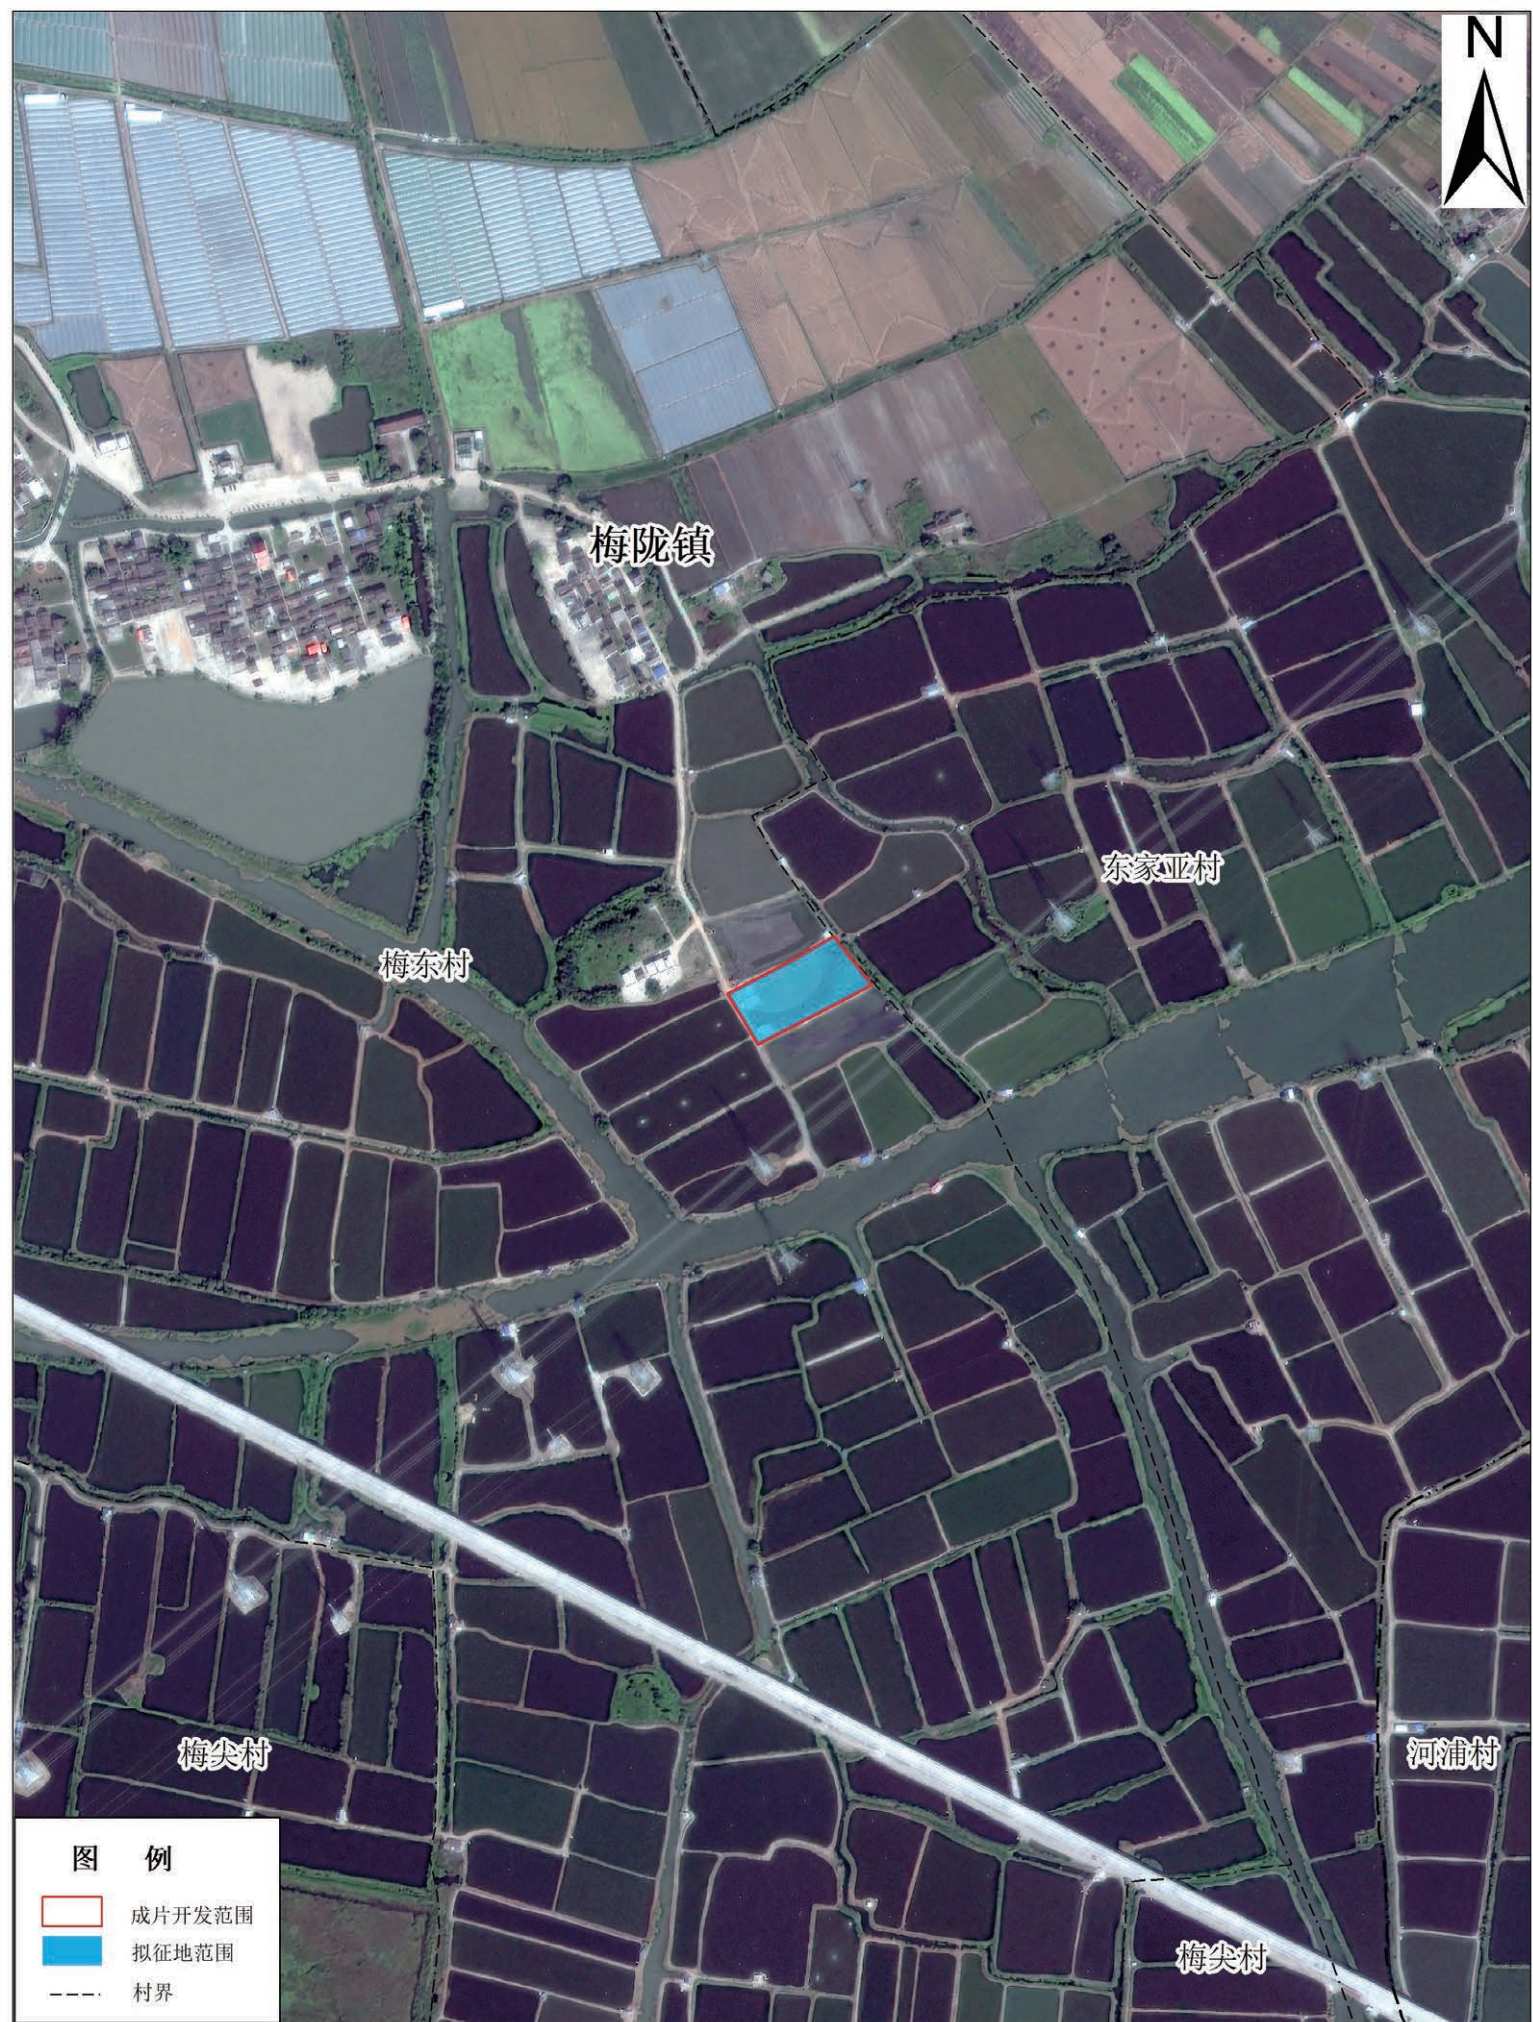

汕尾市海丰县2023年度土地征收成片开发方案（第一批） （梅陇光伏片区）成片开发范围示意图